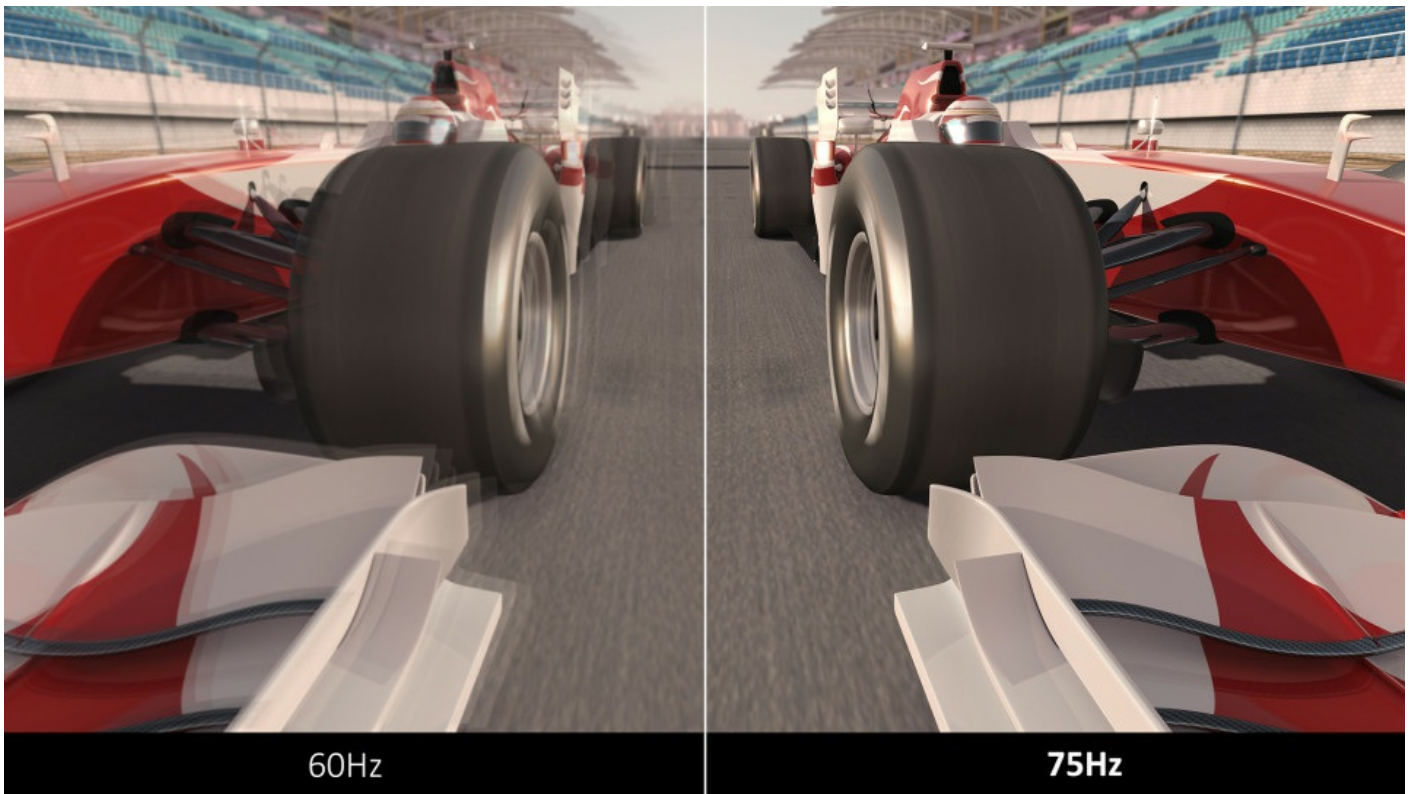

AMD FreeSync™

Với công nghệ AMD FreeSync™ được tích hợp trên màn hình VX2481-mh, màn hình sẽ loại bỏ