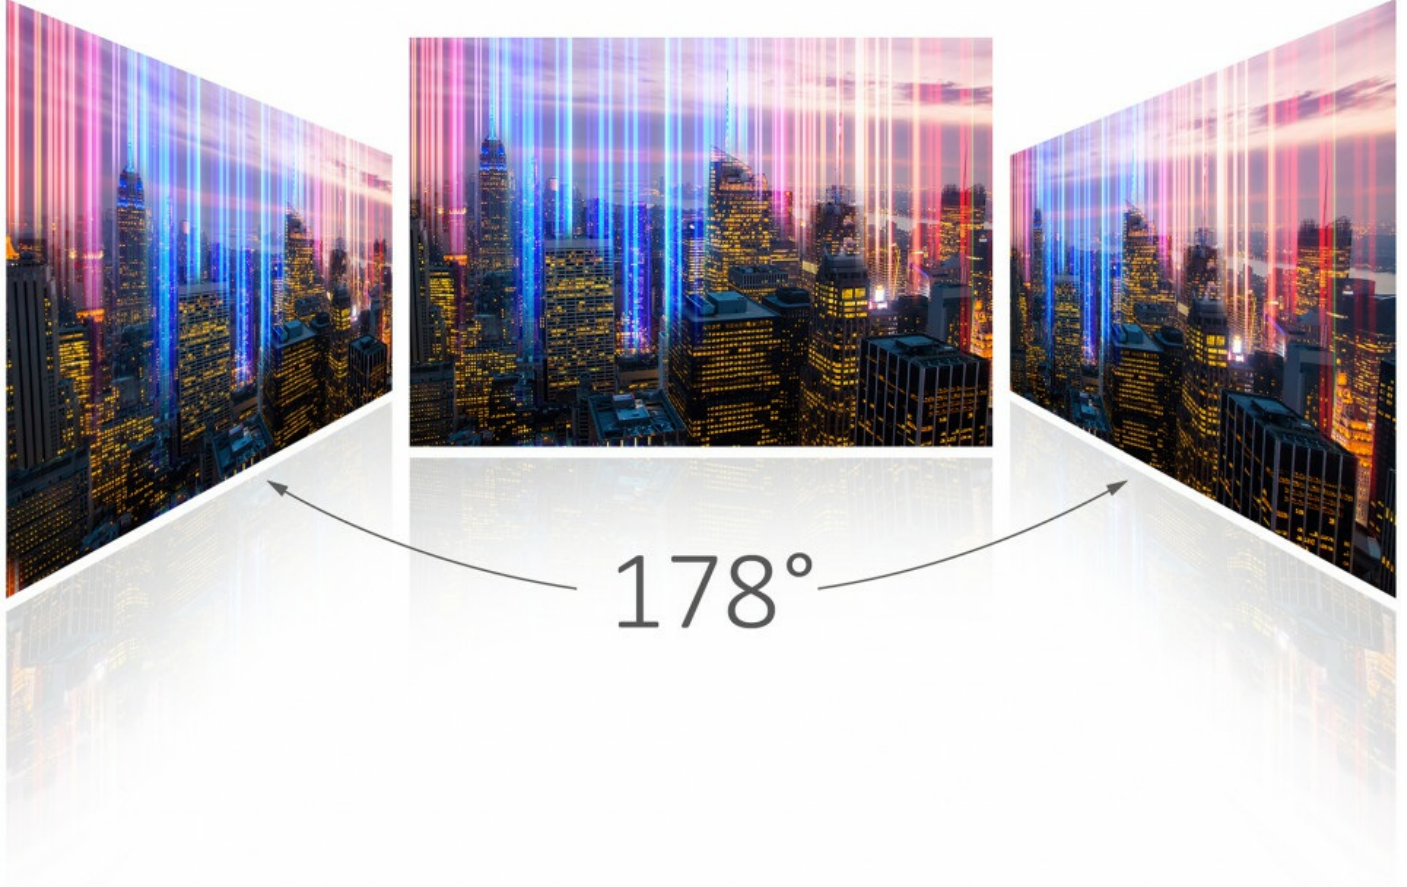

trang bị treo tường VESA, người dùng có thể linh hoạt sử dụng trong mọi tình huống.

Hình Ảnh Sống Động

Màn hình VX2481-mh đem lại trải nghiệm hình ảnh chân thực, sống động và góc nhìn rộng tại mọi hướng nhìn bằng việc sử dụng công nghệ tấm nền SuperClear® IPS.

Công Nghệ SuperClear® IPS

Thiết Kế Hiện Đại

Màn hình có thiết kế đẳng cấp với sự kết hợp từ các thiết kế hiện đại như: màn hình siêu mỏng, không khung viền và thiết kế chân đế tam giác thời trang.

Màn Hình Mỏng & Không Khung Viền