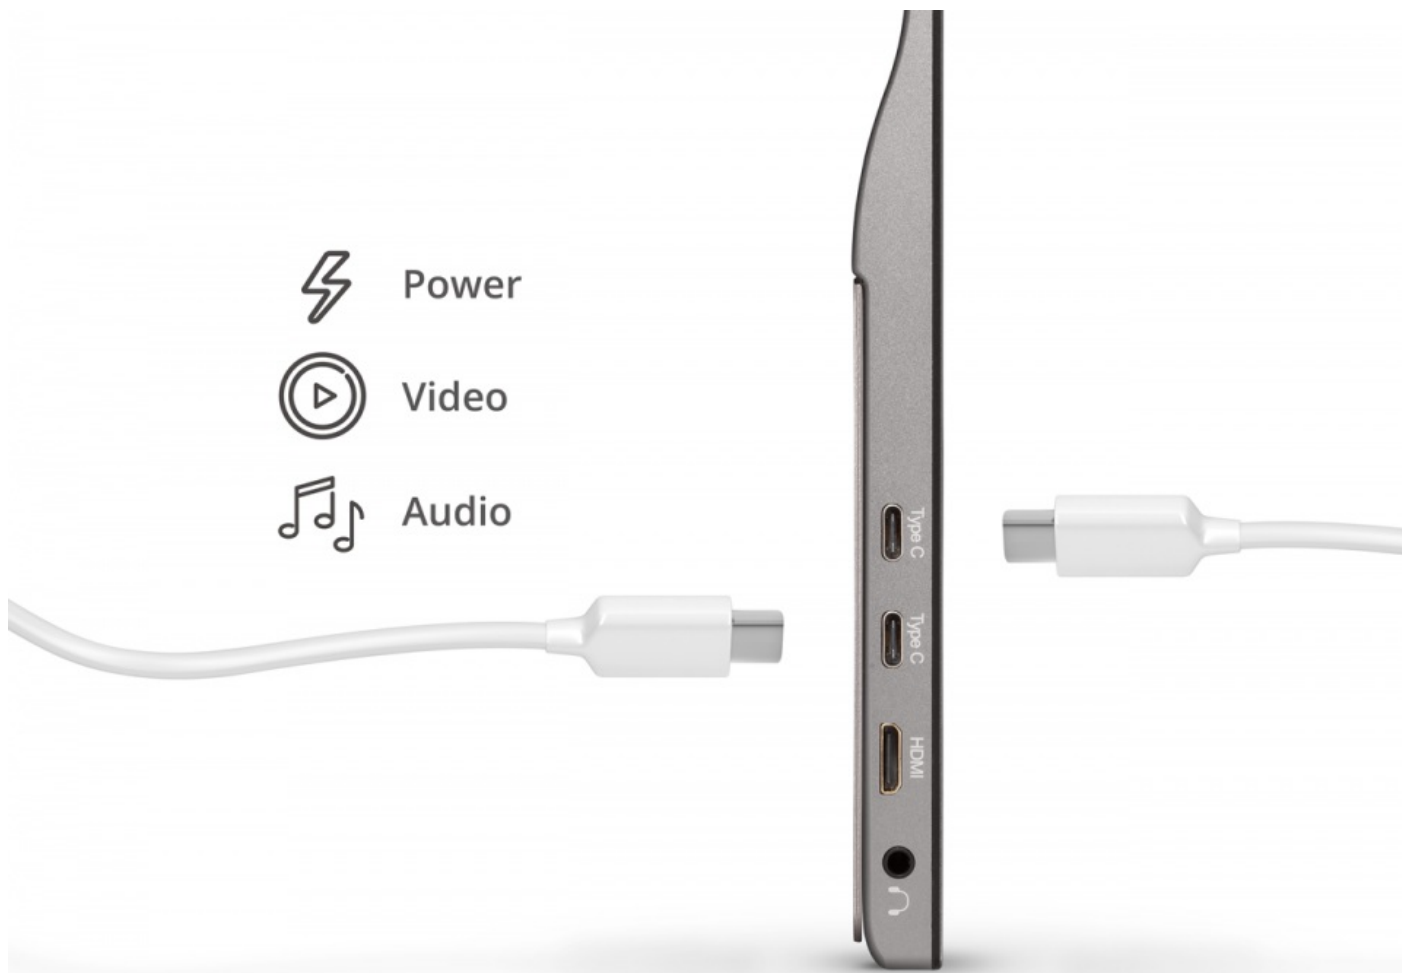

Kích Thước Nhỏ Gọn Để Làm Việc & Giải Trí

Màn hình 16 inch với trọng lượng chưa đến 1kg, người dùng có thể dễ dàng mang đi làm việc và giải trí mọi lúc, mọi nơi.

Màn Hình 16 inch,
< 1 KG,
< 1 CM