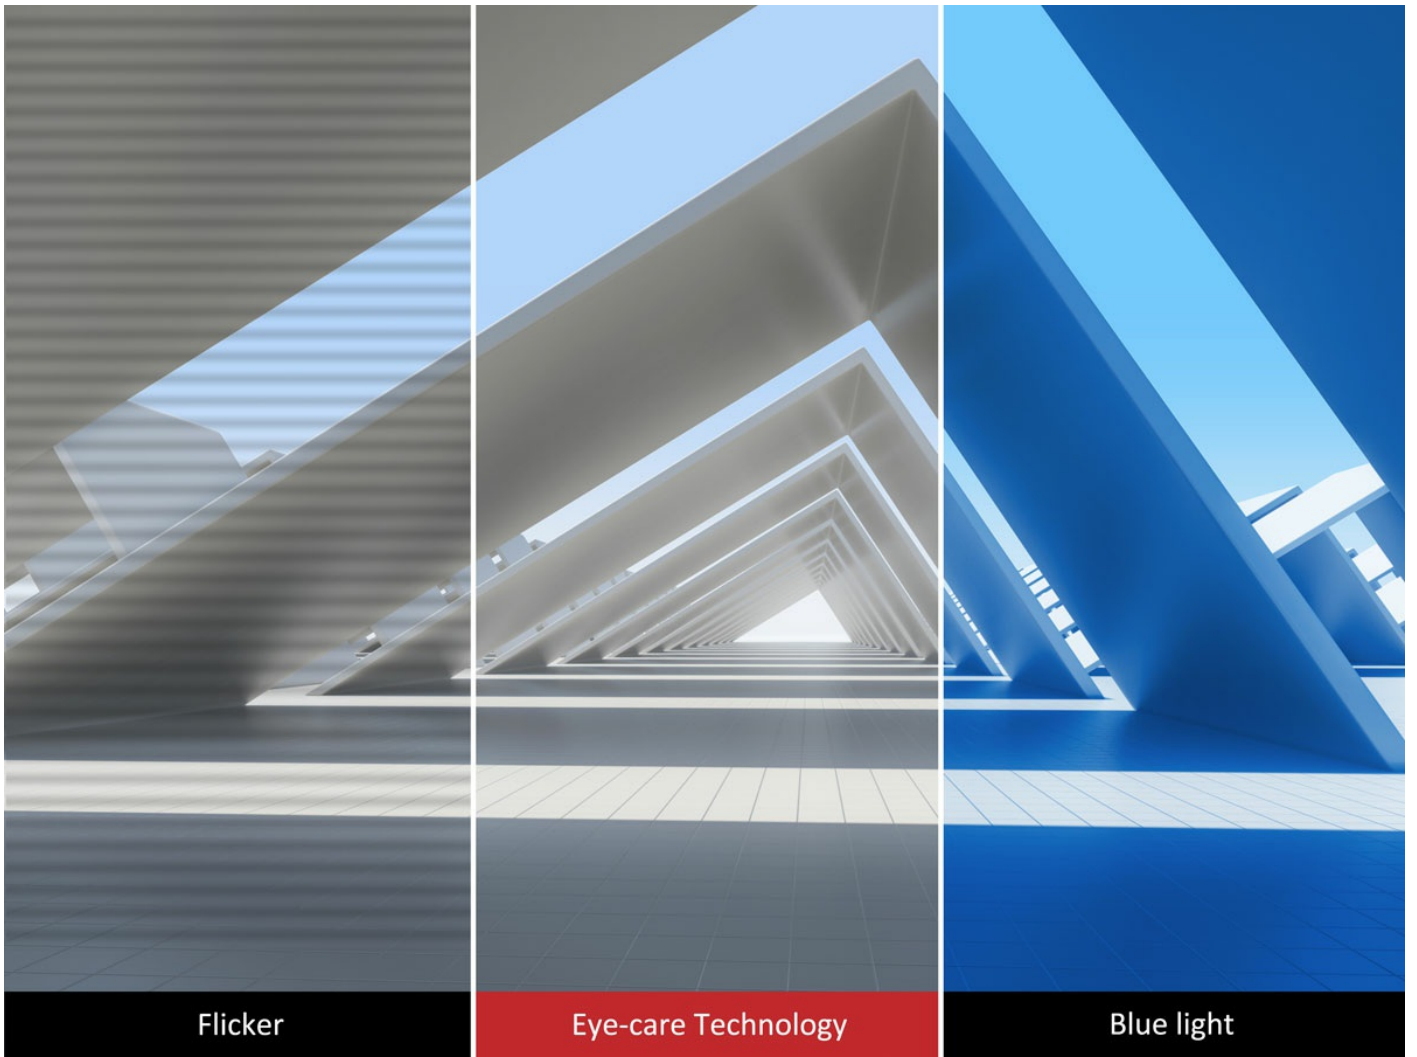

ViewSonic VA2223-A là màn hình 22" Full HD có cổng kết nối VGA, phù hợp cho làm việc văn phòng hoặc gia đình. Màn hình có độ phân giải 1080p mang lại chất lượng hình ảnh tuyệt đẹp và nội dung chi tiết. Tính năng ViewMode độc quyền của ViewSonic cung cấp các cài đặt hình ảnh có sẵn mang lại hiệu suất màn hình được tối ưu hóa trong các ứng dụng khác nhau. Bên cạnh đó, công nghệ Chống nhấp nháy và Bộ lọc ánh sáng xanh giúp loại bỏ hiện tượng mỏi mắt khi làm việc lâu trước màn hình máy tính. Giá treo tường VESA giúp dễ dàng với các thiết lập đa màn hình hoặc treo tường.

Tăng Cường Trải Nghiệm Cùng ViewMode

ViewSonic's ViewMode bao gồm các cài đặt trước "Trò chơi", "Phim", "Web", "Văn bản", "Mono" và "Mac" được tối ưu hóa. Mỗi cài đặt trước cung cấp các cải tiến đặc biệt cho đường cong gamma, nhiệt độ màu, độ tương phản và độ sáng để mang lại trải nghiệm xem tối ưu cho các ứng dụng khác nhau.

ViewMode: Game / Movie / Web / Text / Mono / Mac

Bảo Vệ Đôi Mắt Của Bạn

Công nghệ chống nhấp nháy và Bộ lọc ánh sáng xanh giúp người xem đỡ mỏi mắt khi nhìn màn hình một thời gian dài.

Chống Nhấp Nháy & Lọc Ánh Sáng Xanh

Điện Năng Tiêu Thụ Thấp

Chế độ tiết kiệm năng lượng của màn hình là việc sử dụng năng lượng hiệu quả mà vẫn đảm bảo hiệu năng của màn hình để làm việc.

Chế Độ Tiết Kiệm

Treo Tường VESA

Thoải mái gắn màn hình theo ý muốn của bạn bằng cách sử dụng thiết kế treo tường VESA.