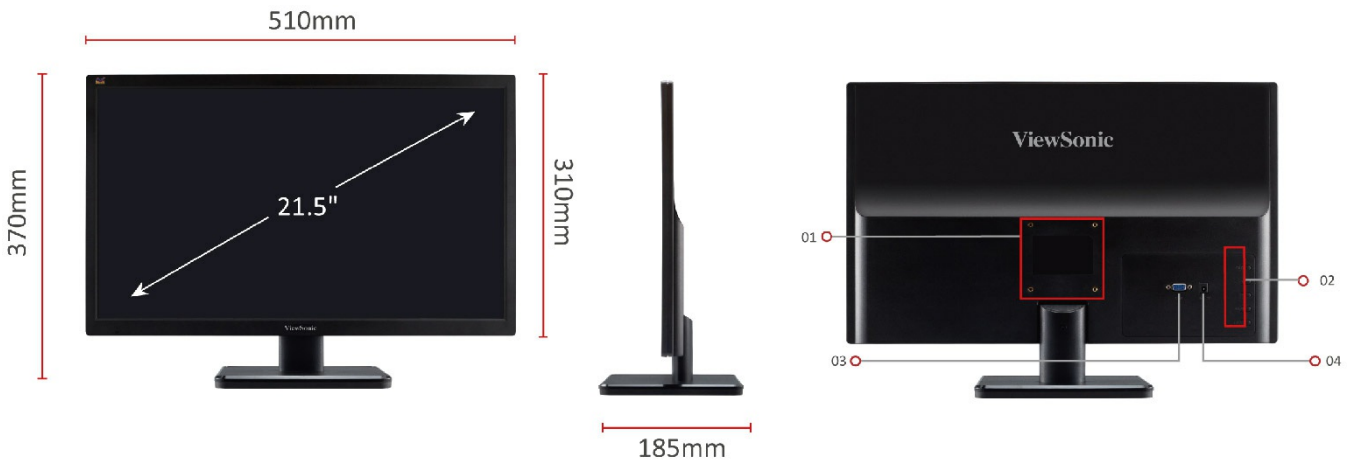

Điện Năng Tiêu Thụ Thấp

Chế độ tiết kiệm năng lượng của màn hình là việc sử dụng năng lượng hiệu quả mà vẫn đảm bảo hiệu năng của màn hình để làm việc.

Chế Độ Tiết Kiệm

Treo Tường VESA

Thoải mái gắn màn hình theo ý muốn của bạn bằng cách sử dụng thiết kế treo tường VESA.

75 mm x 75 mm

Kích Thước & Cổng I/O

1. VESA Compatible
(Wall Mount 75x75mm)
2. Menu Control Panel
3. VGA
4. AC In

Technical Specifications

Display	Display Size (in.)	22
	Viewable Area (in.)	21.5
	Panel Type	TN Technology
	Resolution	1920 x 1080
	Resolution Type	FHD
	Static Contrast Ratio	600:1 (typ)
	Dynamic Contrast Ratio	50M:1
	Light Source	LED
	Brightness	250 cd/m2 (typ)
	Colors	16.7M
	Color Space Support	8 bit (6 bit + Hi-FRC)
	Aspect Ratio	16:9
	Response Time (Typical Tr+Tf)	5ms
	Viewing Angles	90° horizontal, 65° vertical
	Backlight Life (Hours)	30000 Hrs (Min)
	Curvature	Flat
	Refresh Rate (Hz)	60
	Blue Light Filter	Yes
	Flicker-Free	Yes
	Color Gamut	NTSC: 72% size (Typ) sRGB: 102% size (Typ)
Pixel Size	0.248 mm (H) x 0.248 mm (V)	
Surface Treatment	Anti-Glare, Hard Coating (3H)	
Compatibility	PC Resolution (max)	1920x1080
	Mac® Resolution (max)	1920x1080
	PC Operating System	Windows 10 certified
	Mac® Resolution (min)	1920x1080
Connector	VGA	1
	Power in	External power adapter
Power	Eco Mode (Conserve)	18W
	Eco Mode (optimized)	20W
	Consumption (typical)	22W
	Consumption (max)	24W
	Voltage	AC 100-240V, 50/60 Hz
	Stand-by	0.3W
	Power Supply	External
Controls	Physical Controls	Auto, -, +, Menu, Power
	On Screen Display	Auto Image Adjust, Contrast/Brightness, Color Adjust, Information, Manual Image Adjust, Setup Menu, Memory Recall
Operating Conditions	Temperature	32°F to 104°F (0°C to 40°C)
	Humidity (non-condensing)	20% to 90%
Wall Mount	VESA Compatible	75 x 75 mm
Input Signal	Frequency Horizontal	24 ~ 82KHz
	Frequency Vertical	50 ~ 75Hz
Video Input	Analog Sync	Separate - RGB Analog