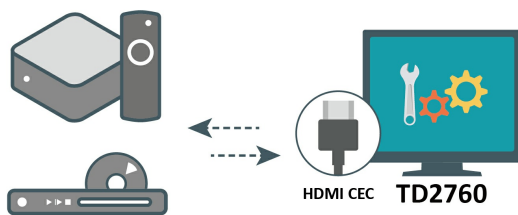

Windows 7/8/10, Linux, Chrome, Android

Windows 10

Linux™

Điều Khiển Đa Thiết Bị

RS232 mang lại khả năng điều khiển cục bộ cho các đầu thu truyền hình và các thiết bị được kết nối với RS232 khác. Chức năng HDMI CEC mang lại khả năng điều khiển cục bộ đầu DVD, hệ thống âm thanh và các thiết bị kết nối HDMI khác trực tiếp thông qua màn hình.

HDMI CEC, RS232

HDMI CEC

RS232

Tích Hợp Loa Kép

Được thiết kế loa kép tích hợp, màn hình này là sự kết hợp giữa hiệu năng màn hình vượt trội và âm thanh nổi để mang lại trải nghiệm nghe nhìn tuyệt vời.

Loa Kép Tích Hợp