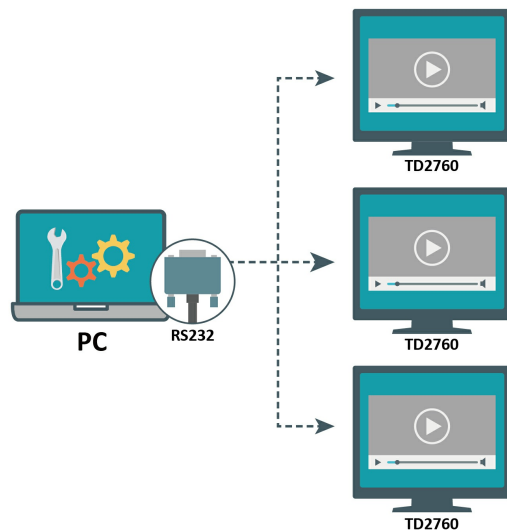

Nghiêng, Nâng, Đặt Phẳng

Cổng Kết Nối Linh Hoạt

Các cổng vào DisplayPort, HDMI và VGA cho phép bạn thỏa sức kết nối màn hình của mình với nhiều thiết bị khác nhau.

DisplayPort, VGA, HDMI

DisplayPort

VGA

HDMI

Windows 7/8/10, Linux, Chrome, Android

Windows 10

Linux™

Điều Khiển Đa Thiết Bị

RS232 mang lại khả năng điều khiển cục bộ cho các đầu thu truyền hình và các thiết bị được kết nối với RS232 khác. Chức năng HDMI CEC mang lại khả năng điều khiển cục bộ đầu DVD, hệ thống âm thanh và các thiết bị kết nối HDMI khác trực tiếp thông qua màn hình.

HDMI CEC, RS232

HDMI CEC

RS232

Tích Hợp Loa Kép

Được thiết kế loa kép tích hợp, màn hình này là sự kết hợp giữa hiệu năng màn hình vượt trội và âm thanh nổi để mang lại trải nghiệm nghe nhìn tuyệt vời.

Loa Kép Tích Hợp