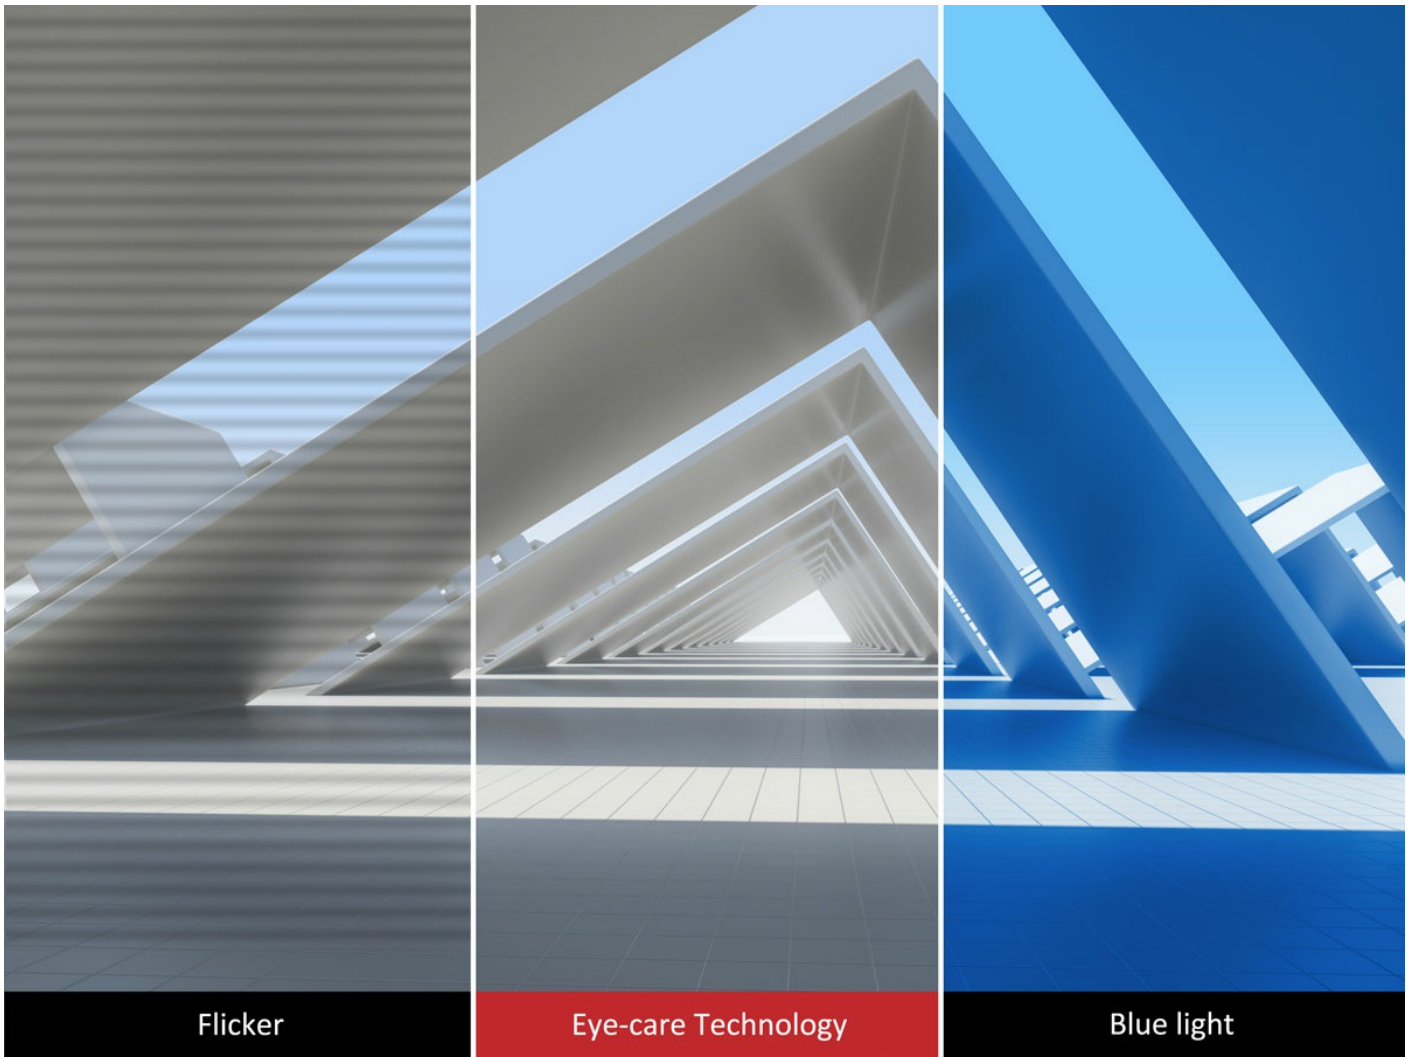

HDMI CEC, RS232

HDMI CEC

RS232

Tích Hợp Loa Kép

Được thiết kế loa kép tích hợp, màn hình này là sự kết hợp giữa hiệu năng màn hình vượt trội và âm thanh nổi để mang lại trải nghiệm nghe nhìn tuyệt vời.

Loa Kép Tích Hợp

Bảo Vệ Mắt

Tích hợp công nghệ bảo vệ mắt gồm Bộ lọc ánh sáng xanh và chống nhấp nháy giúp bảo vệ đôi mắt của bạn không bị mỏi, đau đầu khi làm việc lâu trước màn hình.

Lọc Ánh Sáng Xanh, Chống Nhấp Nháy