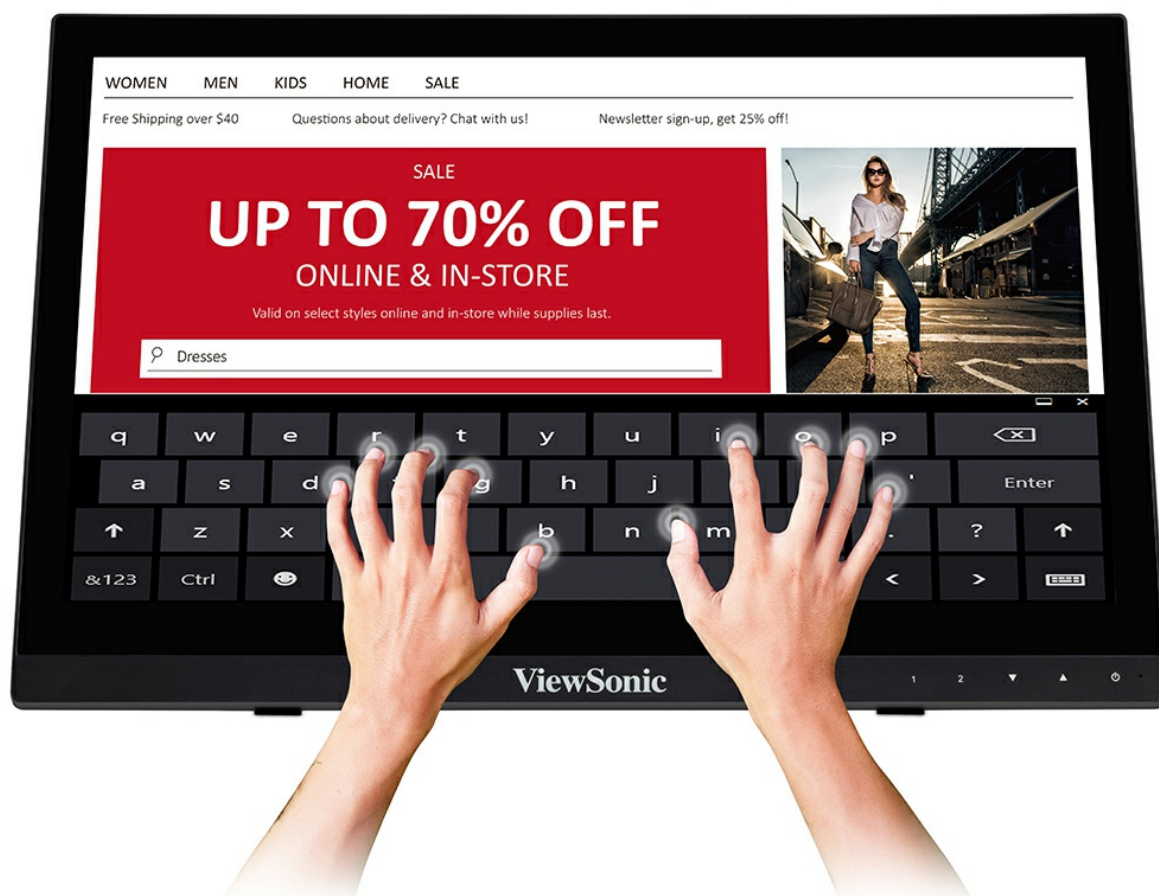

nhANH NHẠY, màn hình cảm ứng này lý tưởng cho các mục đích giải trí gia đình, công việc văn phòng, giáo dục đào tạo và hoạt động thương mại.

CẢM ỨNG 10 ĐIỂM

Thiết Kế Chân Đế Công Thái Học

Thiết kế chân đế vững chắc, tích hợp giúp bạn dễ dàng điều chỉnh góc của màn hình này để có trải nghiệm người dùng tốt hơn. Màn hình có thể đặt nghiêng hoặc đặt ngang bằng trên mặt bàn để có được môi trường làm việc thoải mái hơn.

Chân Đế Tiện Dụng