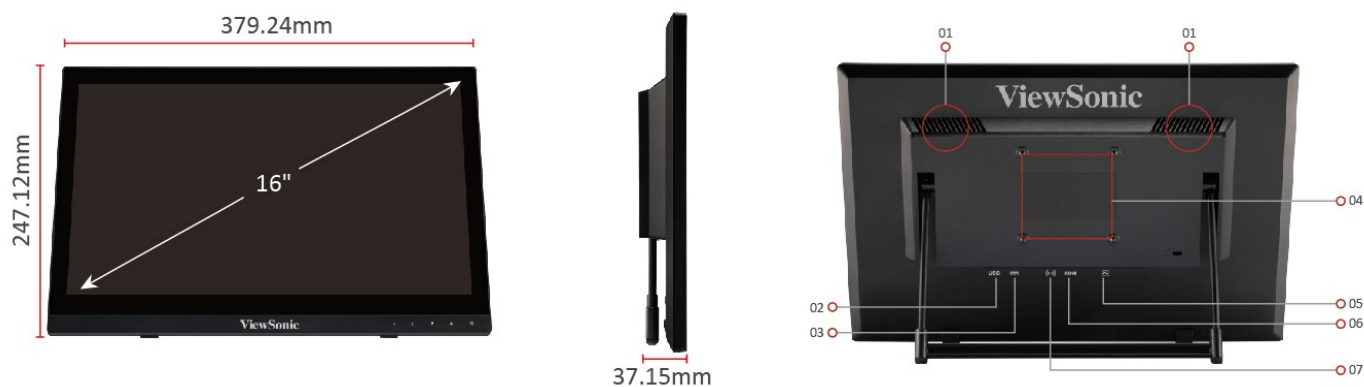

75mm x 75mm

1. Internal Speakers
2. USB
3. DC In
4. VESA Compatible(Wall Mount 75x75mm)
5. VGA
6. HDMI
7. Earphone

Technical Specifications