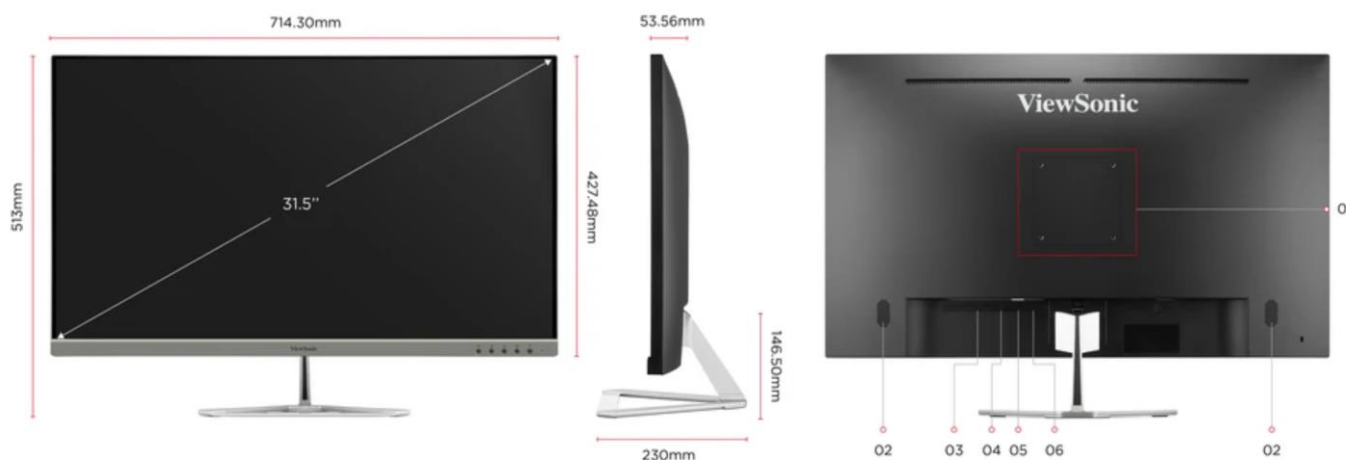

Hauptmerkmale

- UHD-Auflösung (3840 x 2160)
- SuperClear® VA-Type Panel-Technologie
- HDR10
- DisplayPort, Mini-DP und zwei HDMI-Anschlüsse
- Flicker-Free und Low Blue Light
- Zwei integrierte Lautsprecher
- Eco-Modus für niedrigen Energieverbrauch
- VESA-Kompatibilität

Produktbeschreibung

Der ViewSonic® VX3276-4K-MHD bietet ein erstklassiges Seherlebnis für Arbeit und Unterhaltung. Mit einem rahmenlosen VA-Panel-Design eignet er sich ideal für Multi-Monitor-Setups. Die 4K-Ultra-HD-Auflösung liefert viermal mehr Details als Full-HD, während das Kontrastverhältnis von 80M:1 und HDR10-Unterstützung für lebendige Farben und beeindruckende Helligkeit sorgen. Flexibilität bieten HDMI-, DisplayPort- und Mini-DP-Eingänge für den Anschluss diverser Geräte.

Abmessungen und Anschlussbelegung

01. VESA 100 x 100 mm

02. Lautsprecher

03. 2x HDMI 2.0

04. Mini DisplayPort 1.4

05. DisplayPort 1.4

06. Audio Out

Technische Daten

PRODUKTSPEZIFIKATIONEN

Modell	VX3276-4K-MHD (VS20235)
Bilddiagonale	80,01 cm / 31,5 Zoll / 16:9
Panel	SuperClear® VA
Panel Oberfläche	Non glare
Anzeigefläche (H/V)	697 x 392 mm
Native Auflösung	3840 x 2160 @ 60Hz
Pixelabstand	0,182x0,182mm
Reaktionszeit	4ms
Helligkeit	350 cd/m ²
Kontrastverhältnis (nativ)	3000:1
Kontrastverhältnis (dyn.)	80M:1
Betrachtungswinkel (H/V)	178/178 (CR>10)
Farben	16,7Mio.