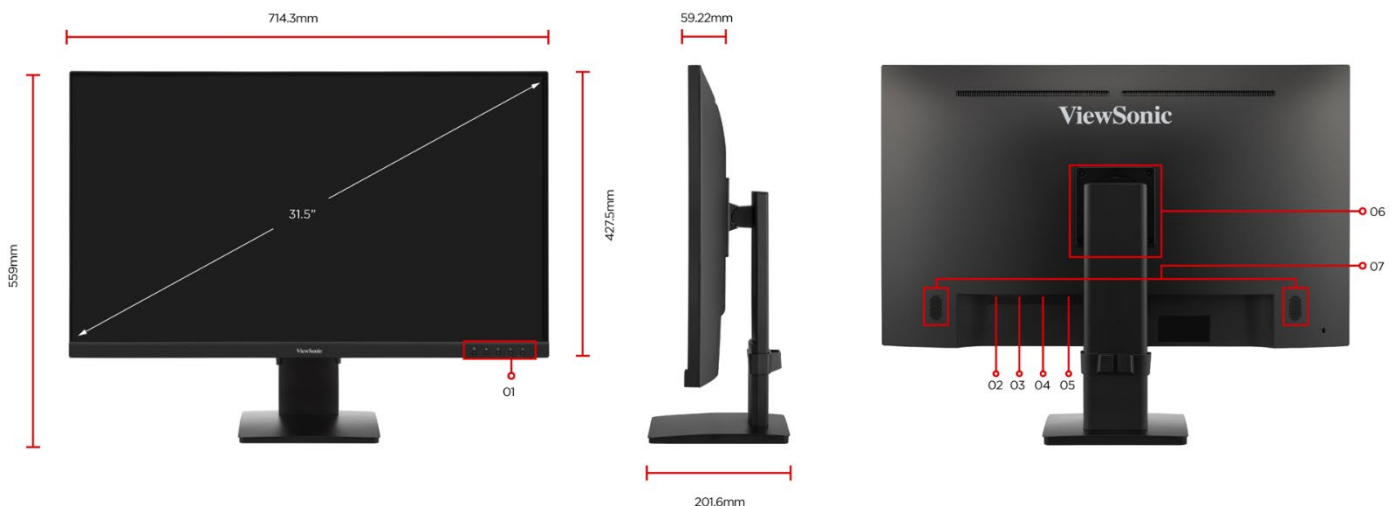

## Hauptmerkmale

- 4K UHD 3840 x 2160 Auflösung
- SuperClear® IPS-Bildschirm
- Höhenverstellbarer Schwenkfuß mit Neigefunktion
- HDMI- und Display Port-Eingänge für einfache Konnektivität
- HDR10 liefert einen hervorragenden Kontrast

350 cd/m<sup>2</sup>**HELLIGKEIT**

5 ms

**REAKTIONSZEIT**

3.840 x 2.560

**AUFLÖSUNG**

SuperClear® IPS

**PANEL**

2 x 2,5 Watt

## Abmessungen und Anschlüsse

01. Menu Control Panel  
02. Power In  
03. HDMI\*2

04. Display Port\*2  
05. Audio Out  
06. VESA Compatible  
(Wall Mount 100 x 100 mm)

07. Speakers

## PRODUKTSPEZIFIKATIONEN

Modell	VG3209-4K (VS19727)
Bilddiagonale	80 cm / 31,5 Zoll / 16:9
Panel	SuperClear® IPS
Panel Oberfläche	Matt (Non glare)
Bildschirm Härtegrad	3H
Anzeigefläche (H/V)	697 x 392 mm
Native Auflösung	3840 x 2160 @ 60Hz
Pixelabstand	0,182 x 0,182 mm
Entspiegelung (Haze)	25%
Reaktionszeit	5ms
Helligkeit	350 cd/m <sup>2</sup>
Kontrastverhältnis (nativ)	1000:1
Kontrastverhältnis (dyn.)	50 Mio.:1
Betrachtungswinkel (H/V)	178°/178°
Farbtiefe	10 bit (8 bit + A-FRC), 1,07 Mrd. Farben
Special Features	HDR10, 99% SRGB