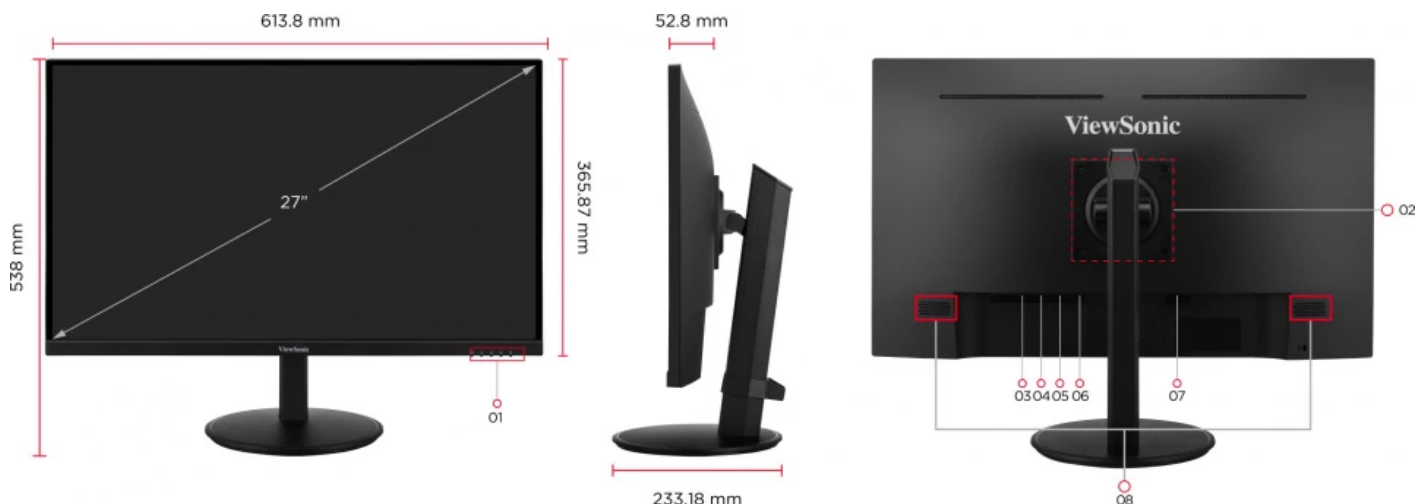

## Hauptmerkmale

- SuperClear® IPS-Panel mit QHD-Auflösung
- HDMI, Display Port und USB-C-Eingänge
- 100 Watt Power-Delivery via USB-C
- Superschmale Blende mit zwei 2,5-W-Lautsprechern
- Ergonomische Neigungs-, Dreh-, Schwenk- und Höhenverstellmöglichkeiten
- 100 Hz Bildwiederholfrequenz für flüssige Bilder
- TCO-, EnergyStar- und EPEAT-Silver-Zertifizierung für Nachhaltigkeit

## Produktbeschreibung

Der ViewSonic VG2709-2K-MHDU-2 ist ein 27" QHD-Monitor mit HDMI, DisplayPort, USB-C, USB Typ B Upstream und USB Typ A Downstream für den geschäftlichen und privaten Nutzung. Vereinfachen Sie Ihre Arbeit mit nur einem Kabel, das audiovisuelle Inhalte, Daten und bis zu 100W Strom überträgt. Die variable Bildwiederholrate von 100 Hz, die Eye-Care-Technologie und die verschiedenen ViewMode-Voreinstellungen sorgen für eine optimale Bildschirmleistung und komfortables Sehen ohne Tearing oder Stottern. Erweitern Sie Ihren Arbeitsbereich und erleben Sie ergonomisches Multitasking auf nur einem Monitor mit VESA-kompatibler Halterung bei geringem Stromverbrauch.

## Abmessungen und Anschlüsse

1.) Bedientasten	3.) HDMI	5.) Audio-Out	7.) AC In
2.) VESA 100x100mm	4.) DisplayPort	6.) USB (1x USB-C, 2x USB-A, 1x USB-B)	8.) Lautsprecher

### PRODUKTSPEZIFIKATIONEN

Modell	VG2709-2K-MHDU-2 (VS20121)
Bilddiagonale	68,58 cm / 27 Zoll / 16:9
Panel	SuperClear® IPS
Pixelfehlerklasse	1
Panel Oberfläche	Matt (Non glare)
Entspiegelung (Haze)	25%
Bildschirm Härtegrad	3H
Anzeigefläche (H/V)	597 x 336 mm
Native Auflösung	2560 x 1440 @ 100Hz
Pixelabstand	0,233 x 0,233 mm
Reaktionszeit	4ms GtG
Helligkeit	350 cd/m <sup>2</sup>
Kontrastverhältnis (nativ)	1000:1
Kontrastverhältnis (dyn.)	50 Mio.:1
Betrachtungswinkel (H/V)	178°/178°
Farbtiefe	8 Bit True / 16,7 Mio.
MTBF Backlight	≥30.000 Betriebsstunden
Special Features	HDR10, variable Bildwiederholfrequenz