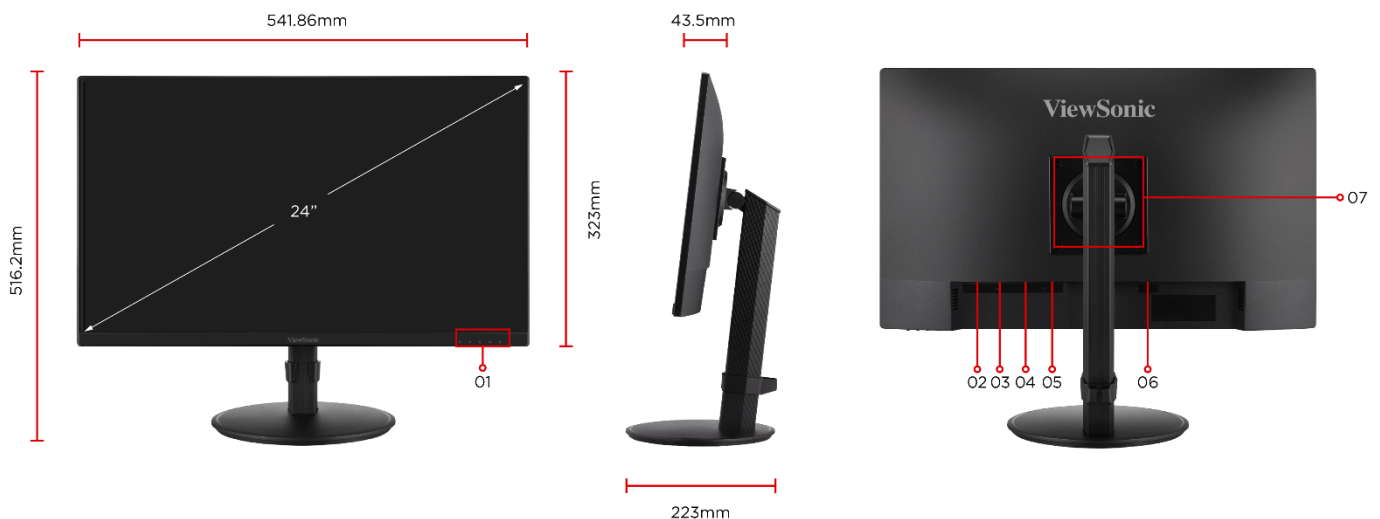

SuperClear® IPS

PANEL

99% SRGB

FARBRAUM

Produktbeschreibung

Der ViewSonic VA2408-HDJ ist ein 24-Zoll-FHD-Monitor mit HDMI-, VGA- und Display-Port-Eingängen für den Einsatz in Unternehmen und zu Hause. Die Eye ProTech+-Technologie sorgt für eine optimale Bildschirmleistung und eine komfortable Anzeige ohne Tearing oder Stottern. Erweitern Sie Ihren Arbeitsbereich und erleben Sie nahtloses, ergonomisches Multitasking auf nur einem Bildschirm mit einer VESA-kompatiblen Halterung bei niedrigem Energieverbrauch.

Abmessungen und Anschlüsse

01. Menu Control Panel
02. Display Port
03. HDMI

04. VGA
05. Audio Out
06. Power In

07. VESA Compatible
(Wall Mount 100 x 100 mm)

Technische Daten

PRODUKTSPEZIFIKATIONEN	VA2408-HDJ (VS19713)
Bilddiagonale	60,452 cm / 23,8 Zoll / 16:9
Panel	SuperClear® IPS
Lebensdauer Backlight	>30.000 Betriebsstunden
Betriebszeit	16/7
Panel Oberfläche	Entspiegelt (Non glare), 25% Haze, Gehärtet, 3H
Anzeigefläche (H/V)	527mm x 297mm
Pixelabstand	0,275 x 0,275 mm
Native Auflösung	1920 x 1080 @100Hz
Reaktionszeit	5ms
Helligkeit	250cd/m ²
Kontrastverhältnis (nativ)	1300:1
Kontrastverhältnis (dyn.)	50Mio.:1
Betrachtungswinkel (H/V)	178/178 (CR> 10)
Farben	8 bit (6 bit + FRC) / 16,7 Mio. 99% SRGB
EINGÄNGE	
VGA	1x (1920x1080 @75Hz max.)
HDMI / Version	1x v1.4 (1920 x 1080 @100Hz max.)
DisplayPort / Version	1x v1.2 (1920 x 1080 @100Hz max.)
HDCP	1,4
AUDIO	
Lautsprecher	Keine
Audio-Out	1x (3,5mm)
FEATURES	
100Hz variabler Sync, ECO Mode, Flimmerfrei, Hardware-Blaulichtfilter, 3 Seiten rahmenlos, 99% SRGB Farbraum	
ERGONOMIE	
Neigen	-4°/+28°
Drehen	360°
Rotieren (Pivot)	±90°
Höhenverstellbarkeit	130mm
VESA Wandmontage (mm)	100 x 100
Security Slot	Ja
Gehäusefarbe	Schwarz
Farbe der Frontblende	Schwarz
Ausführung (glänzend / matt)	Matt
Physikalische Tasten	Taste 1 (Favorit), Taste 2, Taste 3, Taste 4, Taste 5 (Power)
OSD-Menü	Eingangsauswahl, Audioanpassung, Anichtsmodus, Farbanpassung, manuelle Bildanpassung, Setup-Menü